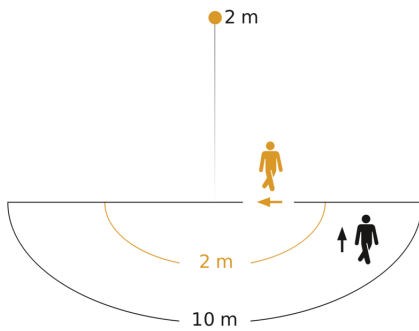

Sensor-LED-buitenspot

XLED CAM1 SC

antraciet
EAN 4007841 065294
art.nr. 065294

Registratiebereik