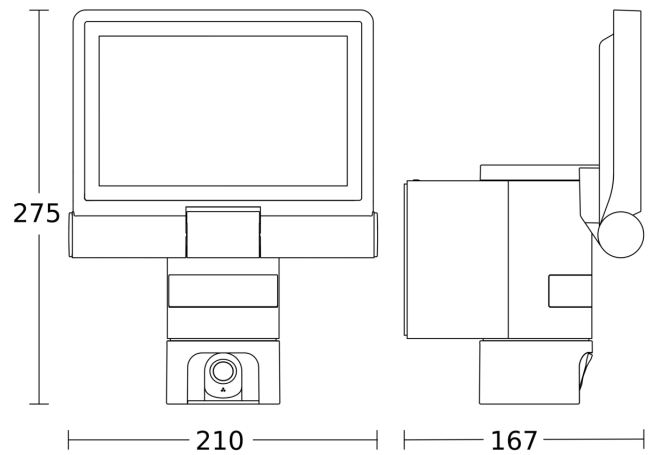

Sensor-LED-buitenspot

XLED CAM1 SC

antraciet
EAN 4007841 065294
art.nr. 065294

Registratiebereik

Mogelijke montagehoogte: 1,80 m - 2,00 m
Oranje: radiaal
Zwart: tangentiaal

Maten

aansluitschema